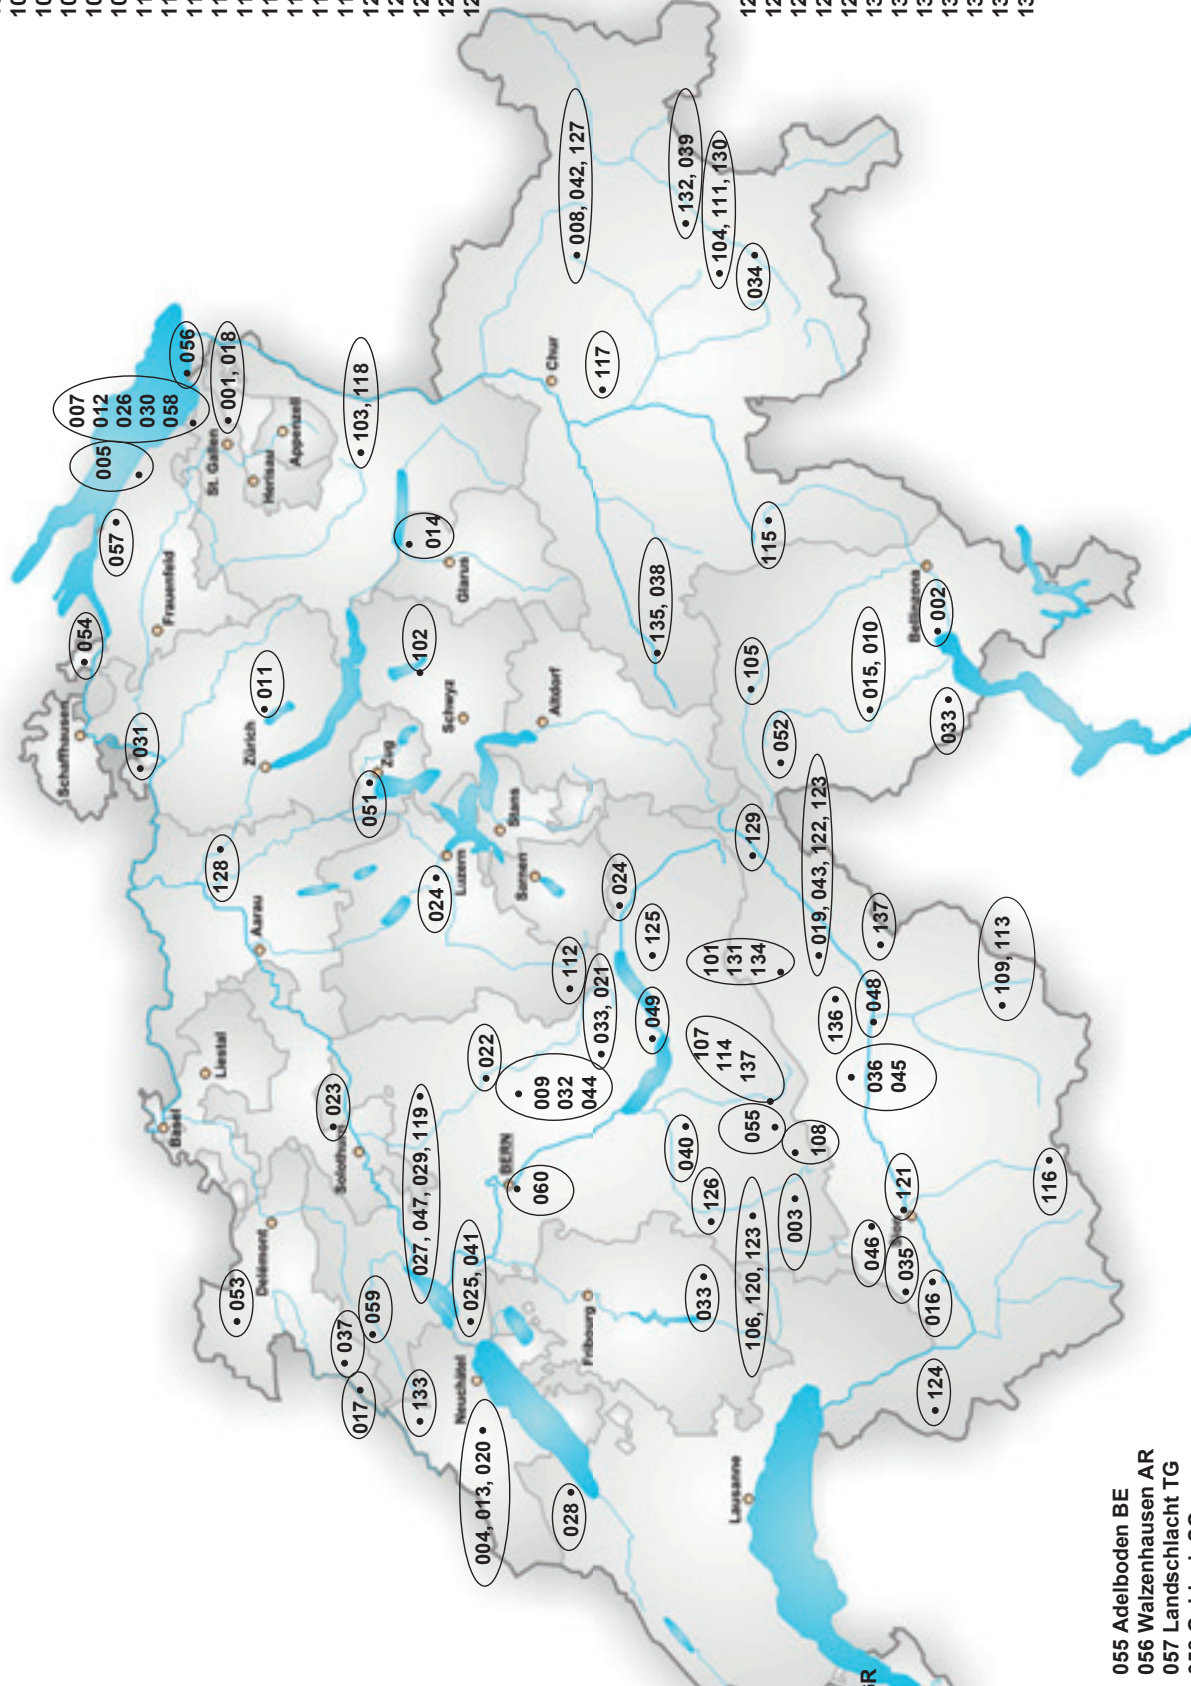

SOMMER / ÉTÉ

- 001 Grub AR
- 002 Tenero TI
- 003 Gstaad BE
- 004 Couvet NE
- 005 Bodensee TG
- 006 ganze Schweiz
- 007 Goldach SG
- 008 Serneus GR
- 009 Langnau BE
- 010 Vergeletto TI
- 011 Greifensee ZH
- 012 Goldach SG
- 013 Couvet NE
- 014 Kerenzerberg GL
- 015 Vergeletto TI
- 016 Saillon VS
- 017 Le Noirmont JU
- 018 Grub SG
- 019 Fiesch VS
- 020 Couvet NE
- 021 Langnau i. E. BE
- 022 Emmental BE
- 023 Zuchwil SO
- 024 Mittelland BE/SO/LU
- 025 Ins, Berner Seeland
- 026 Goldach SG
- 027 Sumiswald BE
- 028 Grandson VD
- 029 Sumiswald BE
- 030 Goldach SG
- 031 Rüdlingen SH
- 032 Langnau BE
- 033 Arcegnò TI
- 034 Bergell GR
- 035 Ovronnaz / Sion VS
- 036 Leukerbad VS
- 037 Les Breuleux JU
- 038 Sedrun / Tschamutt GR
- 039 La Punt GR
- 040 Diemtigtal BE
- 041 Ins, Berner Seeland
- 042 Davos GR
- 043 Fiesch VS
- 044 Langnau i. E. BE
- 045 Leukerbad VS
- 046 En Gîte VS
- 047 Sumiswald BE
- 048 Visp VS
- 049 Interlaken BE
- 051 Mittelland
- 052 Tessin (SAC Hütten)
- 053 Miécourt (Ajoie) JU
- 054 Ramsen SH

Übersicht Campstandorte 2012 / Plan de situation des camps 2012

WINTER / HIVER

- 101 Reckingen VS
 - 103 Wildhaus SG
 - 104 Bever GR
 - 105 Airolo TI
 - 106 Adelboden BE
 - 107 Kandersteg BE
 - 108 Lenk BE
 - 109 Saas Grund VS
 - 111 Bever GR
 - 112 Sörenberg LU
 - 113 Saas Grund VS
 - 114 Kandersteg BE
 - 115 San Bernardino TI
 - 116 Arolla VS
 - 117 Lenzerheide GR
 - 118 Wildhaus SG
 - 119 Sumiswald BE
 - 120 Saanenmöser BE
 - 121 Sion VS
 - 122 Fiesch VS
 - 123 Adelboden BE
 - 124 Champéry VS
- 125 Axalp BE
 - 126 Jaunpass BE
 - 127 Davos GR
 - 128 Baden-Dättwil AG
 - 129 Obergesteln VS
 - 130 Bever GR
 - 131 Reckingen VS
 - 132 La Punt GR
 - 133 Jura JU
 - 135 Sedrun GR
 - 136 Riederalp VS
 - 137 Wasenaip VS

- 055 Adelboden BE
- 056 Waizenhausen AR
- 057 Landschlacht TG
- 058 Goldach SG
- 059 Saignelégier JU
- 060 Bern BE